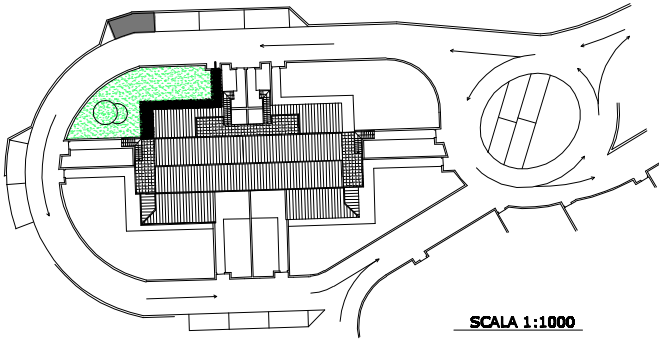

superficie appartamento MQ 64 ca
superficie corte pavimentata MQ 21 ca
superficie giardino MQ 115 ca
due posti auto privati

**APPARTAMENTO N. 1
PIANO TERRA**

PREZZO € 167.000