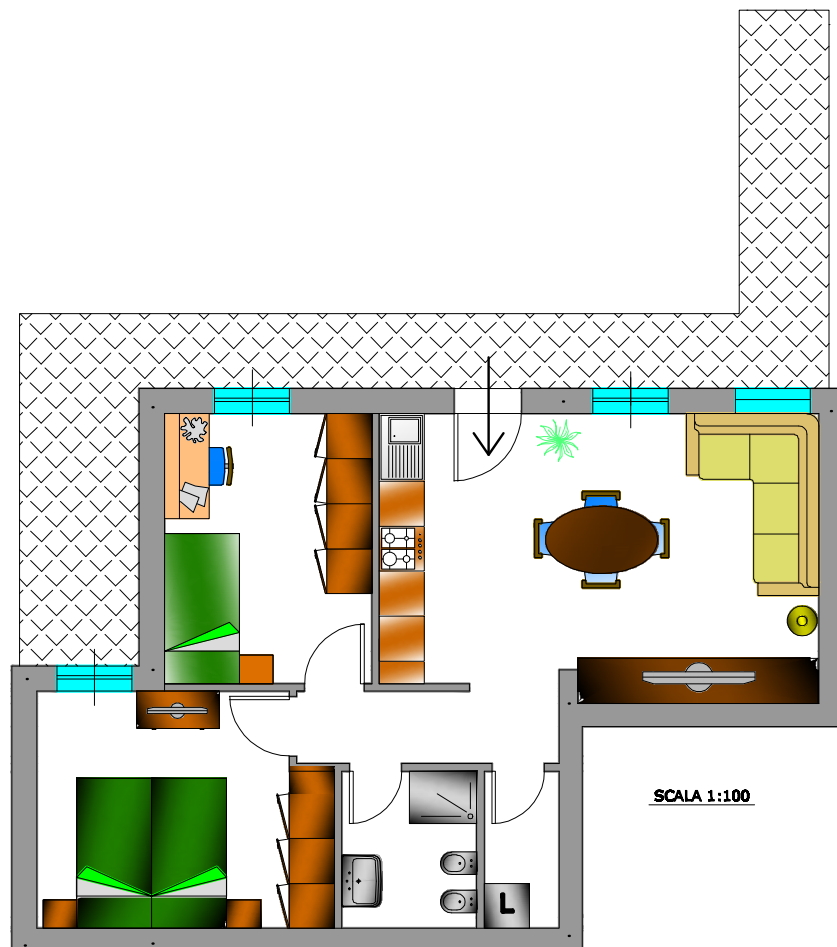

superficie appartamento MQ 64 ca
superficie corte pavimentata MQ 21 ca
superficie giardino MQ 115 ca
due posti auto privati

**APPARTAMENTO N. 1
PIANO TERRA**

PREZZO € 167.000